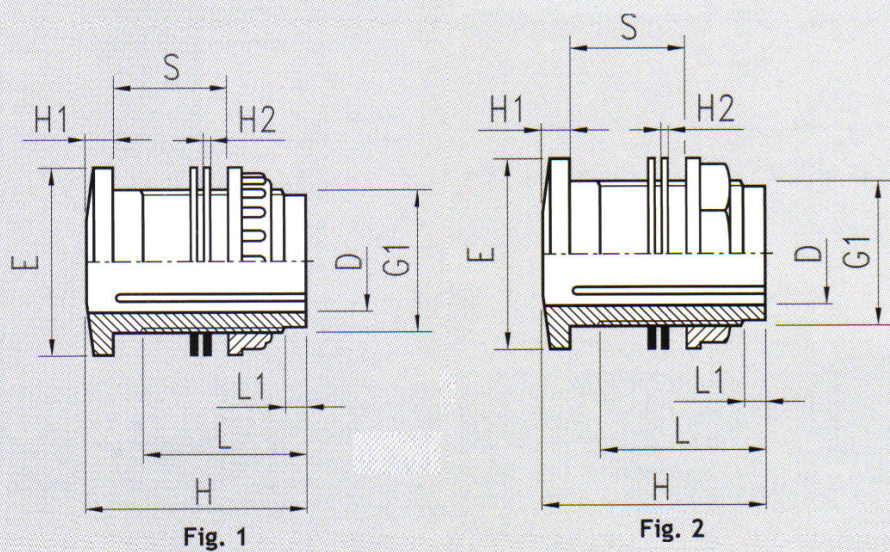

LIGHT DUTY PP BULKHEAD FITTING REF 32P8312

Fig. 1	G1	L	L1	D	H	H1	H2	E	S
*	1/2"	38	4	13	49	5	2,5	38	28
*	3/4"	41	4	18	52	5	2,5	43	31
*	1"1/4	54	2	29,5	65	5	4,5	57,5	50
*	1"1/2	64	2	34,5	75	5	5	63,5	60
*	2"	80	2	45,5	91	5	5,5	73	75

Fig. 2	G1	L	L1	D	H	H1	H2	E	S
	1"	45	1,5	24	56	5	3,7	50	36

* Fig.1 till selling out, then we will supply Fig.2"

EVERYVALVE Ltd.